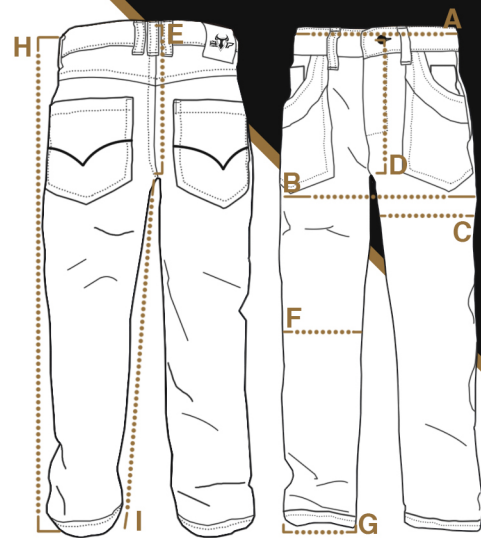

Bull-it[®] jeans

Mens 17 Jeans Size Guide

Description	Inches		
	7-8 Yr	9-10 Yr	11-12 Yr
A. Waist	12.0	13.2	14.4
B. Hip	15.0	16.2	17.5
C. Thigh	9.3	10.1	10.4
D. Front Rise	8.5	9.4	11.0
E. Back Rise	10.8	11.9	13.0
F. Knee	6.5	7.0	7.6
G. Hem	5.9	6.2	6.5
H. Outer Leg	29.9	33.0	35.9
I. Inner Leg	21.0	24.0	25.5

Description	CM		
	7-8 Yr	9-10 Yr	11-12 Yr
A. Waist	30.5	33.5	36.5
B. Hip	38.0	41.2	44.4
C. Thigh	23.5	25.7	26.3
D. Front Rise	21.5	23.9	27.9
E. Back Rise	27.5	30.3	33.1
F. Knee	16.5	17.9	19.3
G. Hem	15.0	15.8	16.6
H. Outer Leg	76.0	83.9	91.3
I. Inner Leg	53.5	61.0	65.0

Washing tolerance is: $\pm 1 - 0.5\text{cm}$